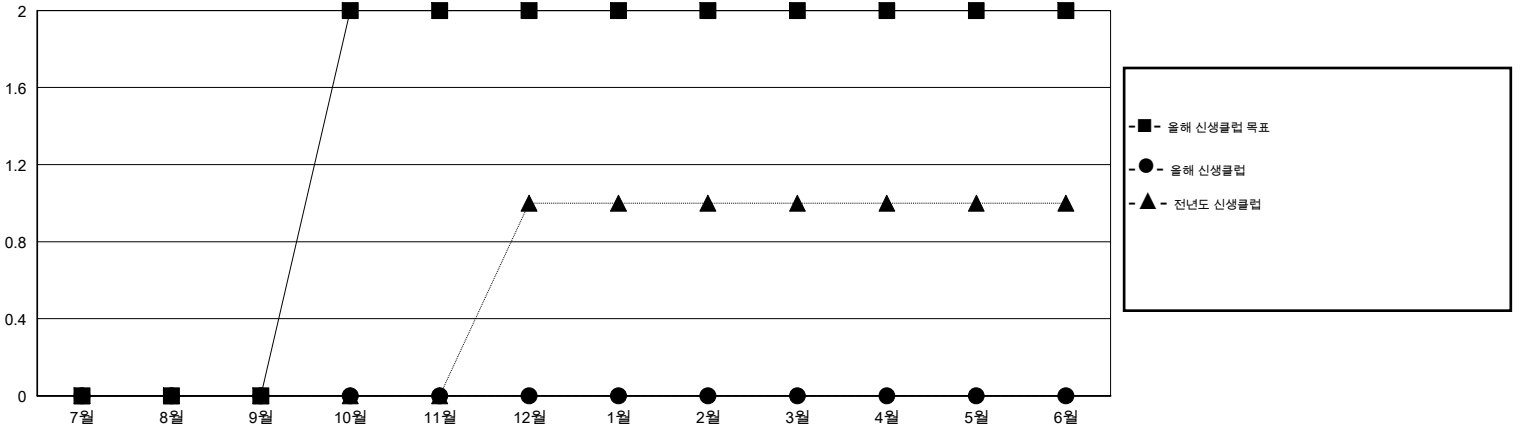

MONTHLY MEMBERSHIP PROGRESS REPORT

District 354 G

Results as of: 12/31/2014

GMT: JUNG YUL CHOI

장소 REPUBLIC OF KOREA

현장지역 GMT 5

클럽					회원 1인당				
결과- 2014-2015					결과- 2014-2015				
사분기	신생클럽 목표	신생클럽	해산된 클럽	순 증감/감소	사분기	신입회원 목표	추가된 차터 및 신입 회원	퇴회 회원	순 증감/감소
7월/8월/9월	0	0	0	0	7월/8월/9월	-10	89	55	34
10월/11월/12월	2	0	0	0	10월/11월/12월	90	56	28	28
1월/2월/3월	0	0	0	0	1월/2월/3월	50	0	0	0
4월/5월/6월	0	0	0	0	4월/5월/6월	-60	0	0	0

목표 및 누적 신생클럽 수

목표 및 누적 회원수

해산된 클럽: 0	1명 이상의 신입회원을 등록한 38 CLUBS OF 49	성별 분포
		남성 1,977 (80.43%)
		여성 481 (19.57%)
퇴회회원	여기에 클릭하여 현황보고 내용 검토	가족단위 회원 0
작고 2		세대주 0
클럽해산 0		비 세대주 0
기타 81		
합계 83		