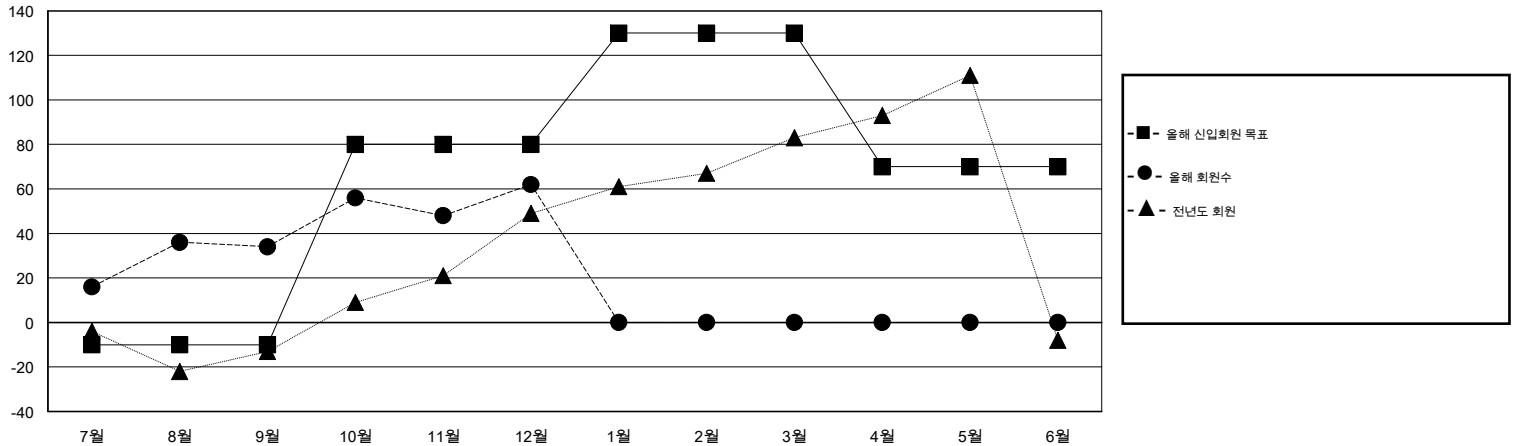

MONTHLY MEMBERSHIP PROGRESS REPORT

District 354 G

Results as of: 12/31/2014

GMT: JUNG YUL CHOI

장소 REPUBLIC OF KOREA

현장지역 GMT 5

클럽					회원 1인당				
결과- 2014-2015					결과- 2014-2015				
사분기	신생클럽 목표	신생클럽	해산된 클럽	순 증감/감소	사분기	신입회원 목표	추가된 차터 및 신입 회원	퇴회 회원	순 증감/감소
7월/8월/9월	0	0	0	0	7월/8월/9월	-10	89	55	34
10월/11월/12월	2	0	0	0	10월/11월/12월	90	56	28	28
1월/2월/3월	0	0	0	0	1월/2월/3월	50	0	0	0
4월/5월/6월	0	0	0	0	4월/5월/6월	-60	0	0	0

목표 및 누적 신생클럽 수

목표 및 누적 회원수

해산된 클럽: 0	1명 이상의 신입회원을 등록한 38 CLUBS OF 49	성별 분포
		남성 1,977 (80.43%)
		여성 481 (19.57%)
퇴회회원	여기에 클릭하여 현황보고 내용 검토	가족단위 회원 0
작고 2		세대주 0
클럽해산 0		비 세대주 0
기타 81		
합계 83		